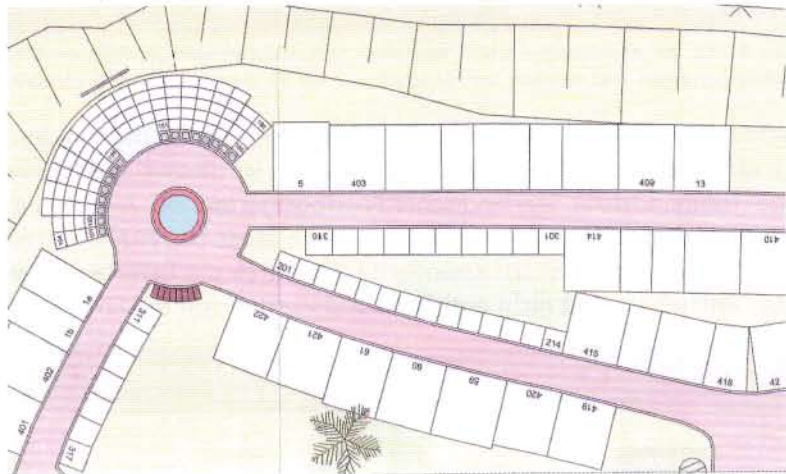

Zum Gesamtpaket gehört für jedes Grab auch die langfristige Pflege der gesamten Anlage über einen Dauergrabpflegevertrag mit der Dauergrabpflege-Treuhandstelle Saarländischer Friedhofsgärtner. Dieser Dauergrabpflegevertrag kann auch schon vorsorglich abgeschlossen werden.

Die verschiedenen Grabarten, die im „Memoriam-Garten“ auf dem Hauptfriedhof Saarbrücken angeboten werden, möchten wir Ihnen auf der Rückseite dieser Information vorstellen.